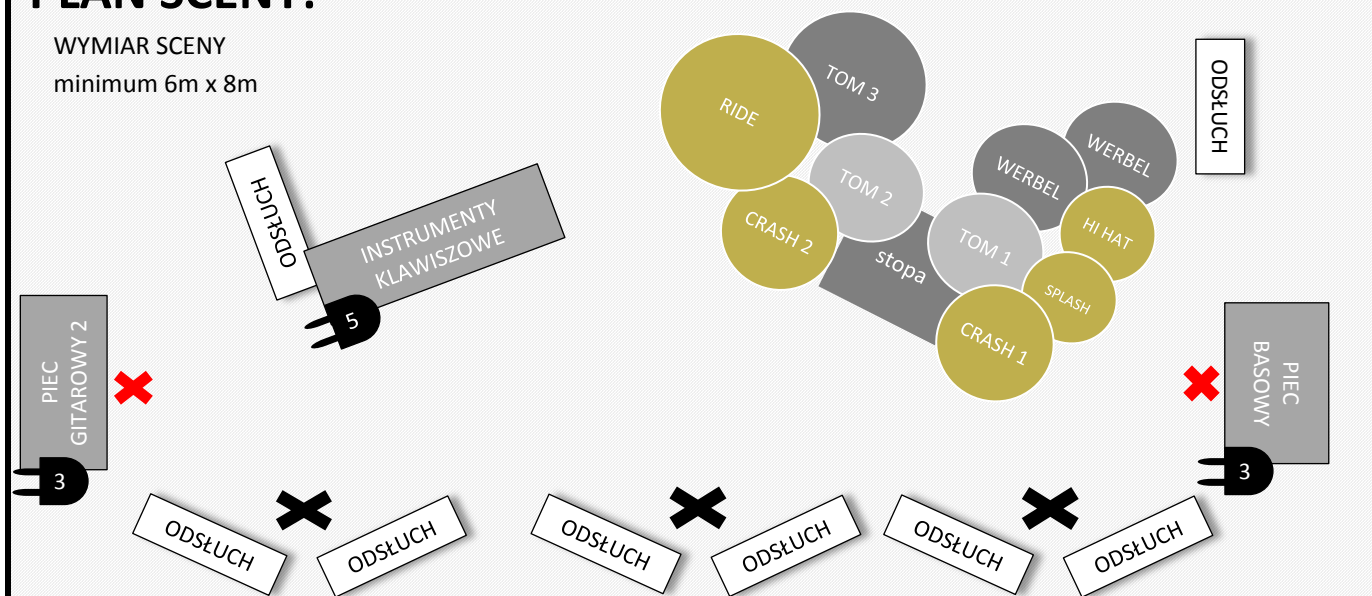

## PLAN SCENY:

WYMIAR SCENY

minimum 6m x 8m

**X** - MIKROFON DO WOKALU

**X** - MIKROFON DO PIECÓW

**WOKAL** - mikrofon do wokalu

- 2 odsłuchy

**KŁAWISZE** - 2x XLR - klawisz

- 2x XLR - loop

- odsłuch

**GITARA 2** - mikrofon pod piec

- gitara akustyczna - Dbox

- mikrofon do wokalu

- 2 odsłuchy

**PERKUSJA** - stopa (*mikrofon*)

- werbel 1 (*mikrofon*)

- werbel 2 (*mikrofon*)

- tom 1 (*mikrofon*)

- tom 2 (*mikrofon*)

- tom 3 (*mikrofon*)

- hi-hat (*mikrofon*)

- splash + crash1 (*mikrofon pojemnościowy*)

- crash2 + ride (*mikrofon pojemnościowy*)

- odsłuch

**GITARA** - linia

**BASOWA** - mikrofon pod piec

- mikrofon do wokalu

- 2 odsłuchy